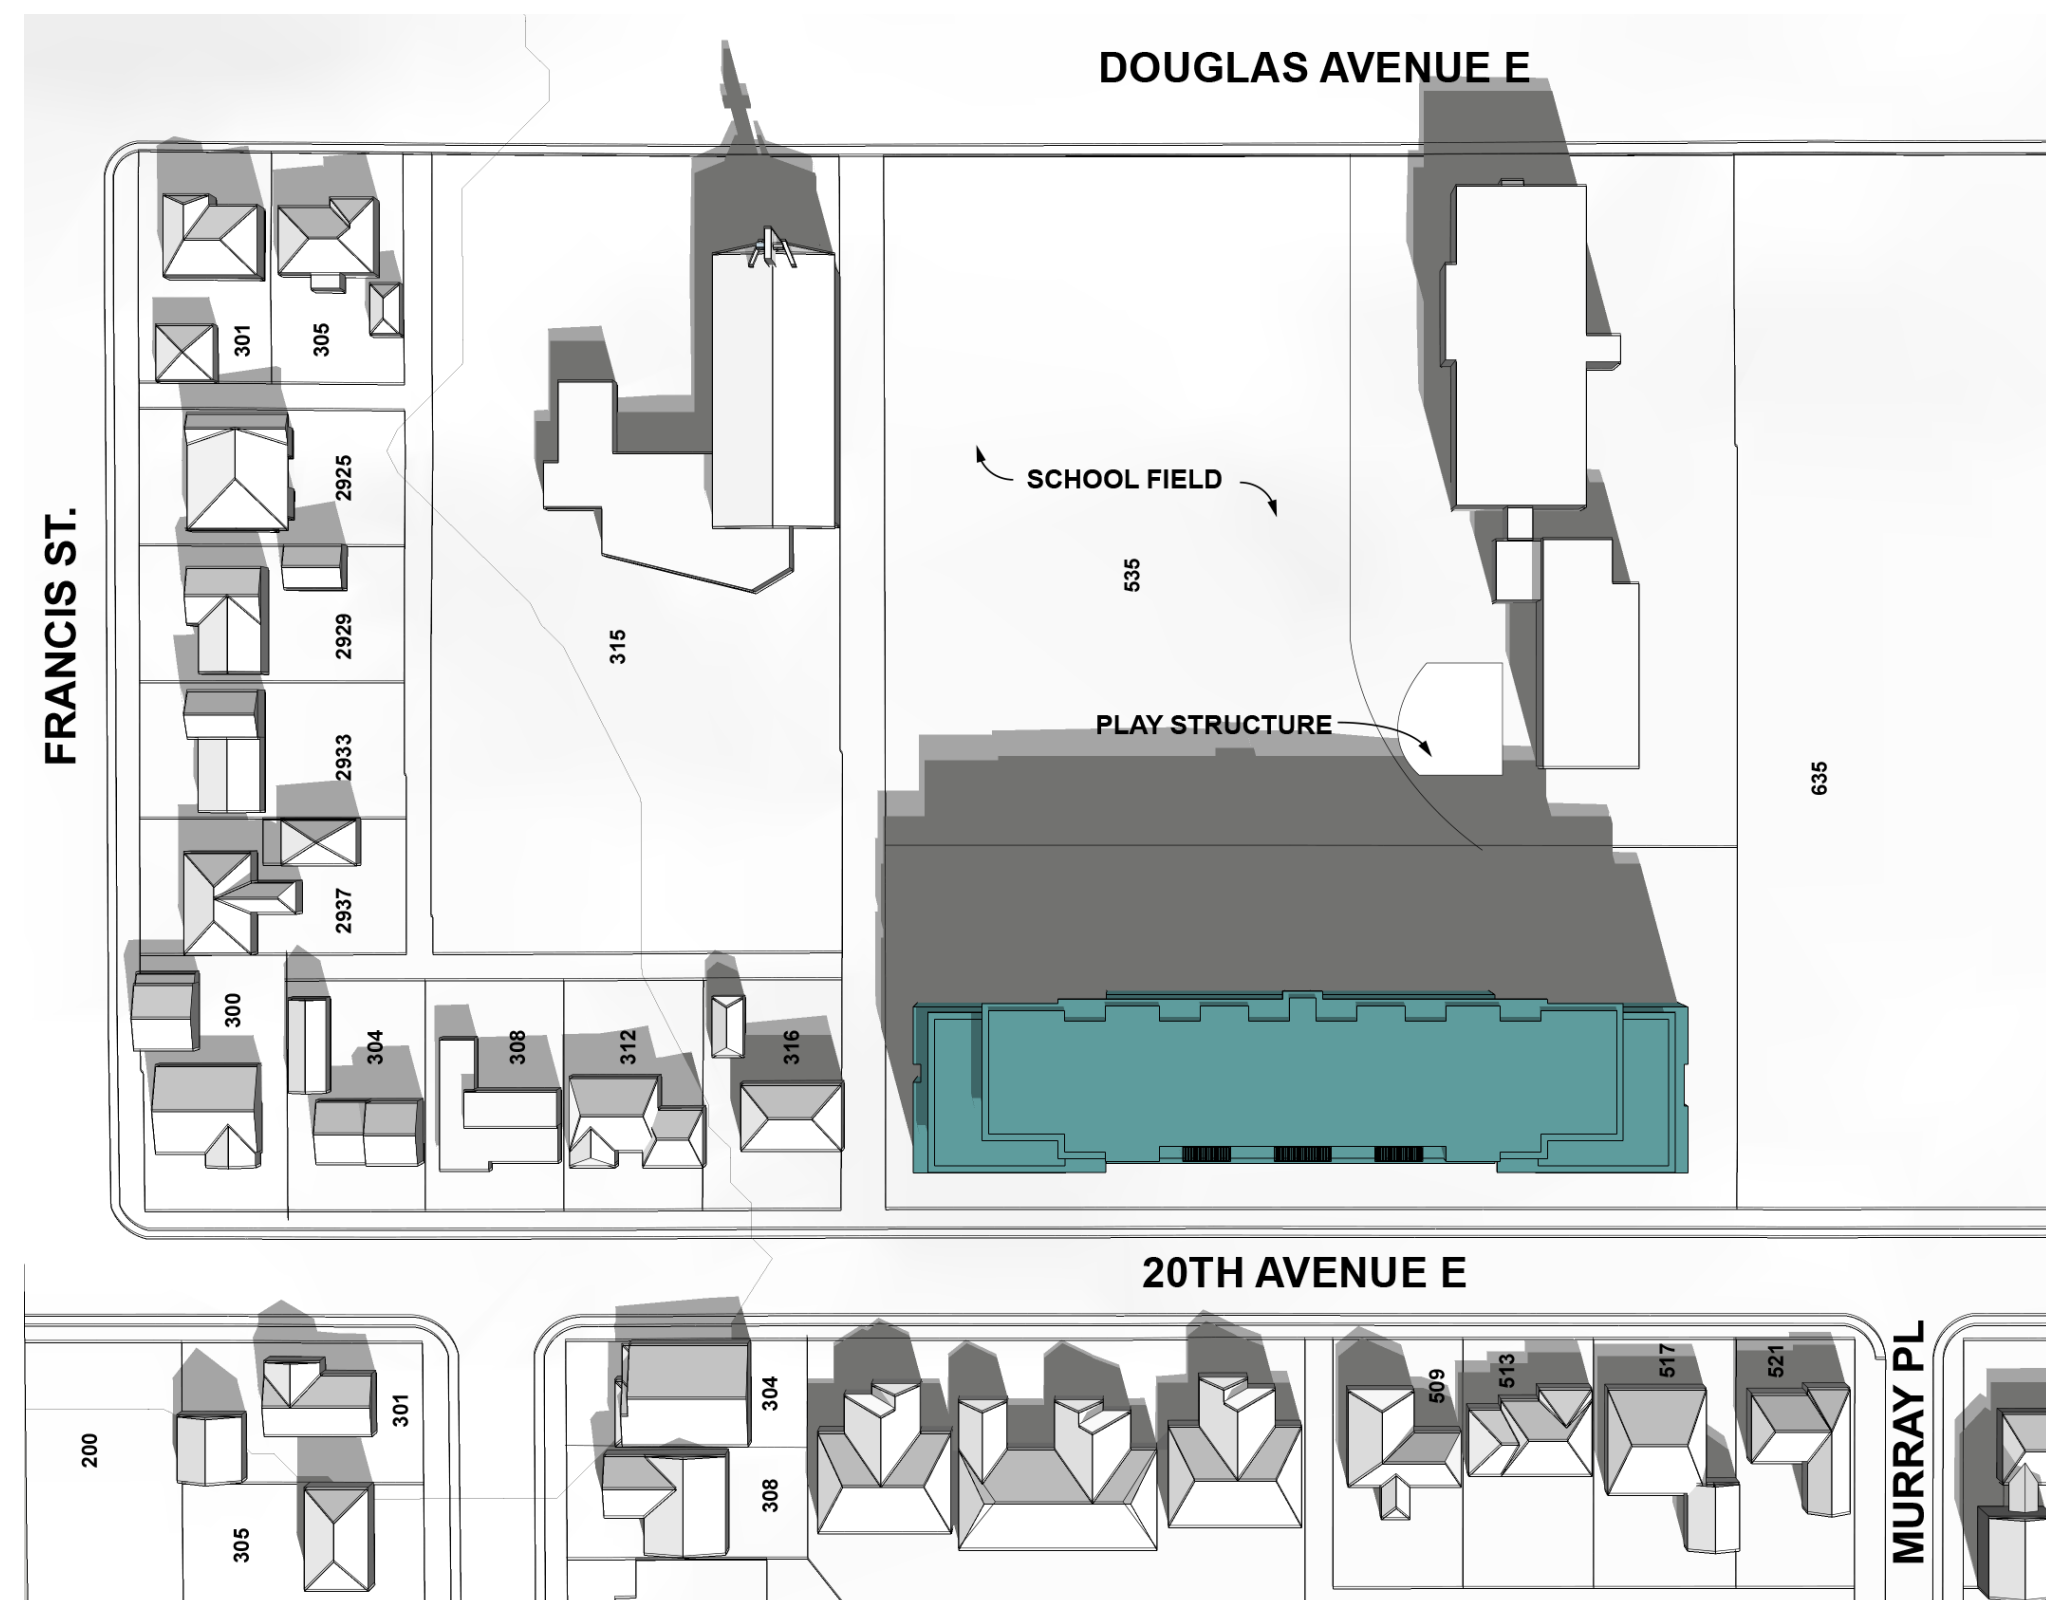

WINTER SOLSTICE

9am

12pm

3pm

SUMMER SOLSTICE

9am

12pm

3pm