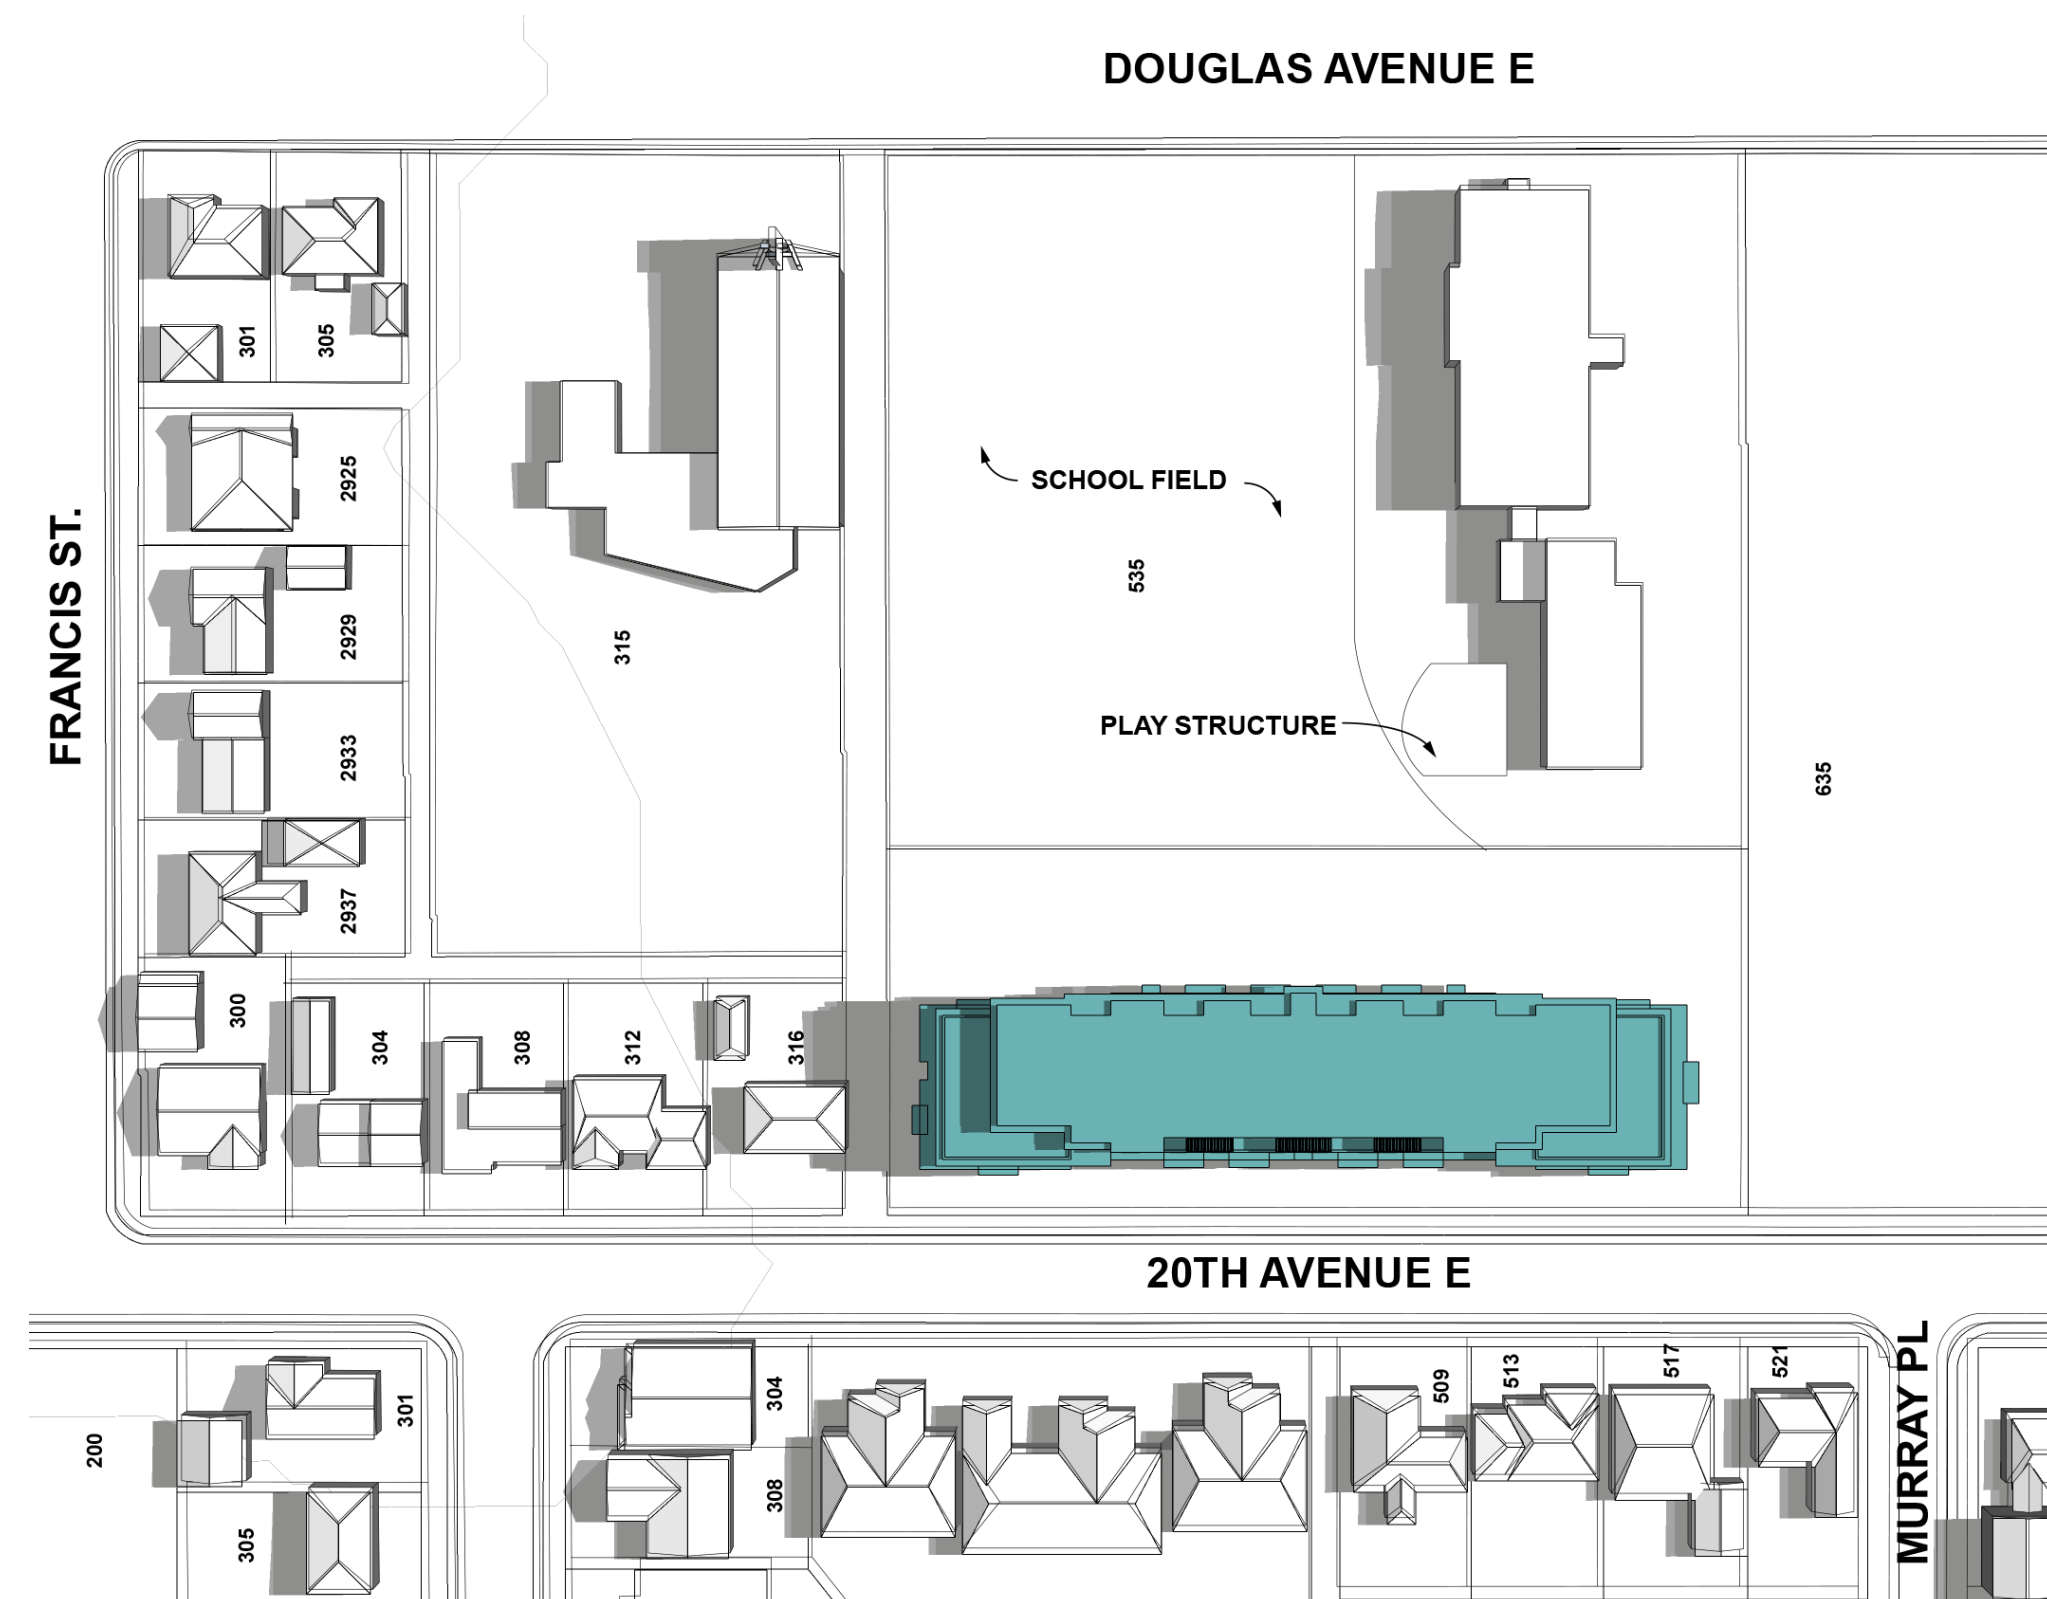

WINTER SOLSTICE

9am

12pm

3pm

SUMMER SOLSTICE

9am

12pm

3pm