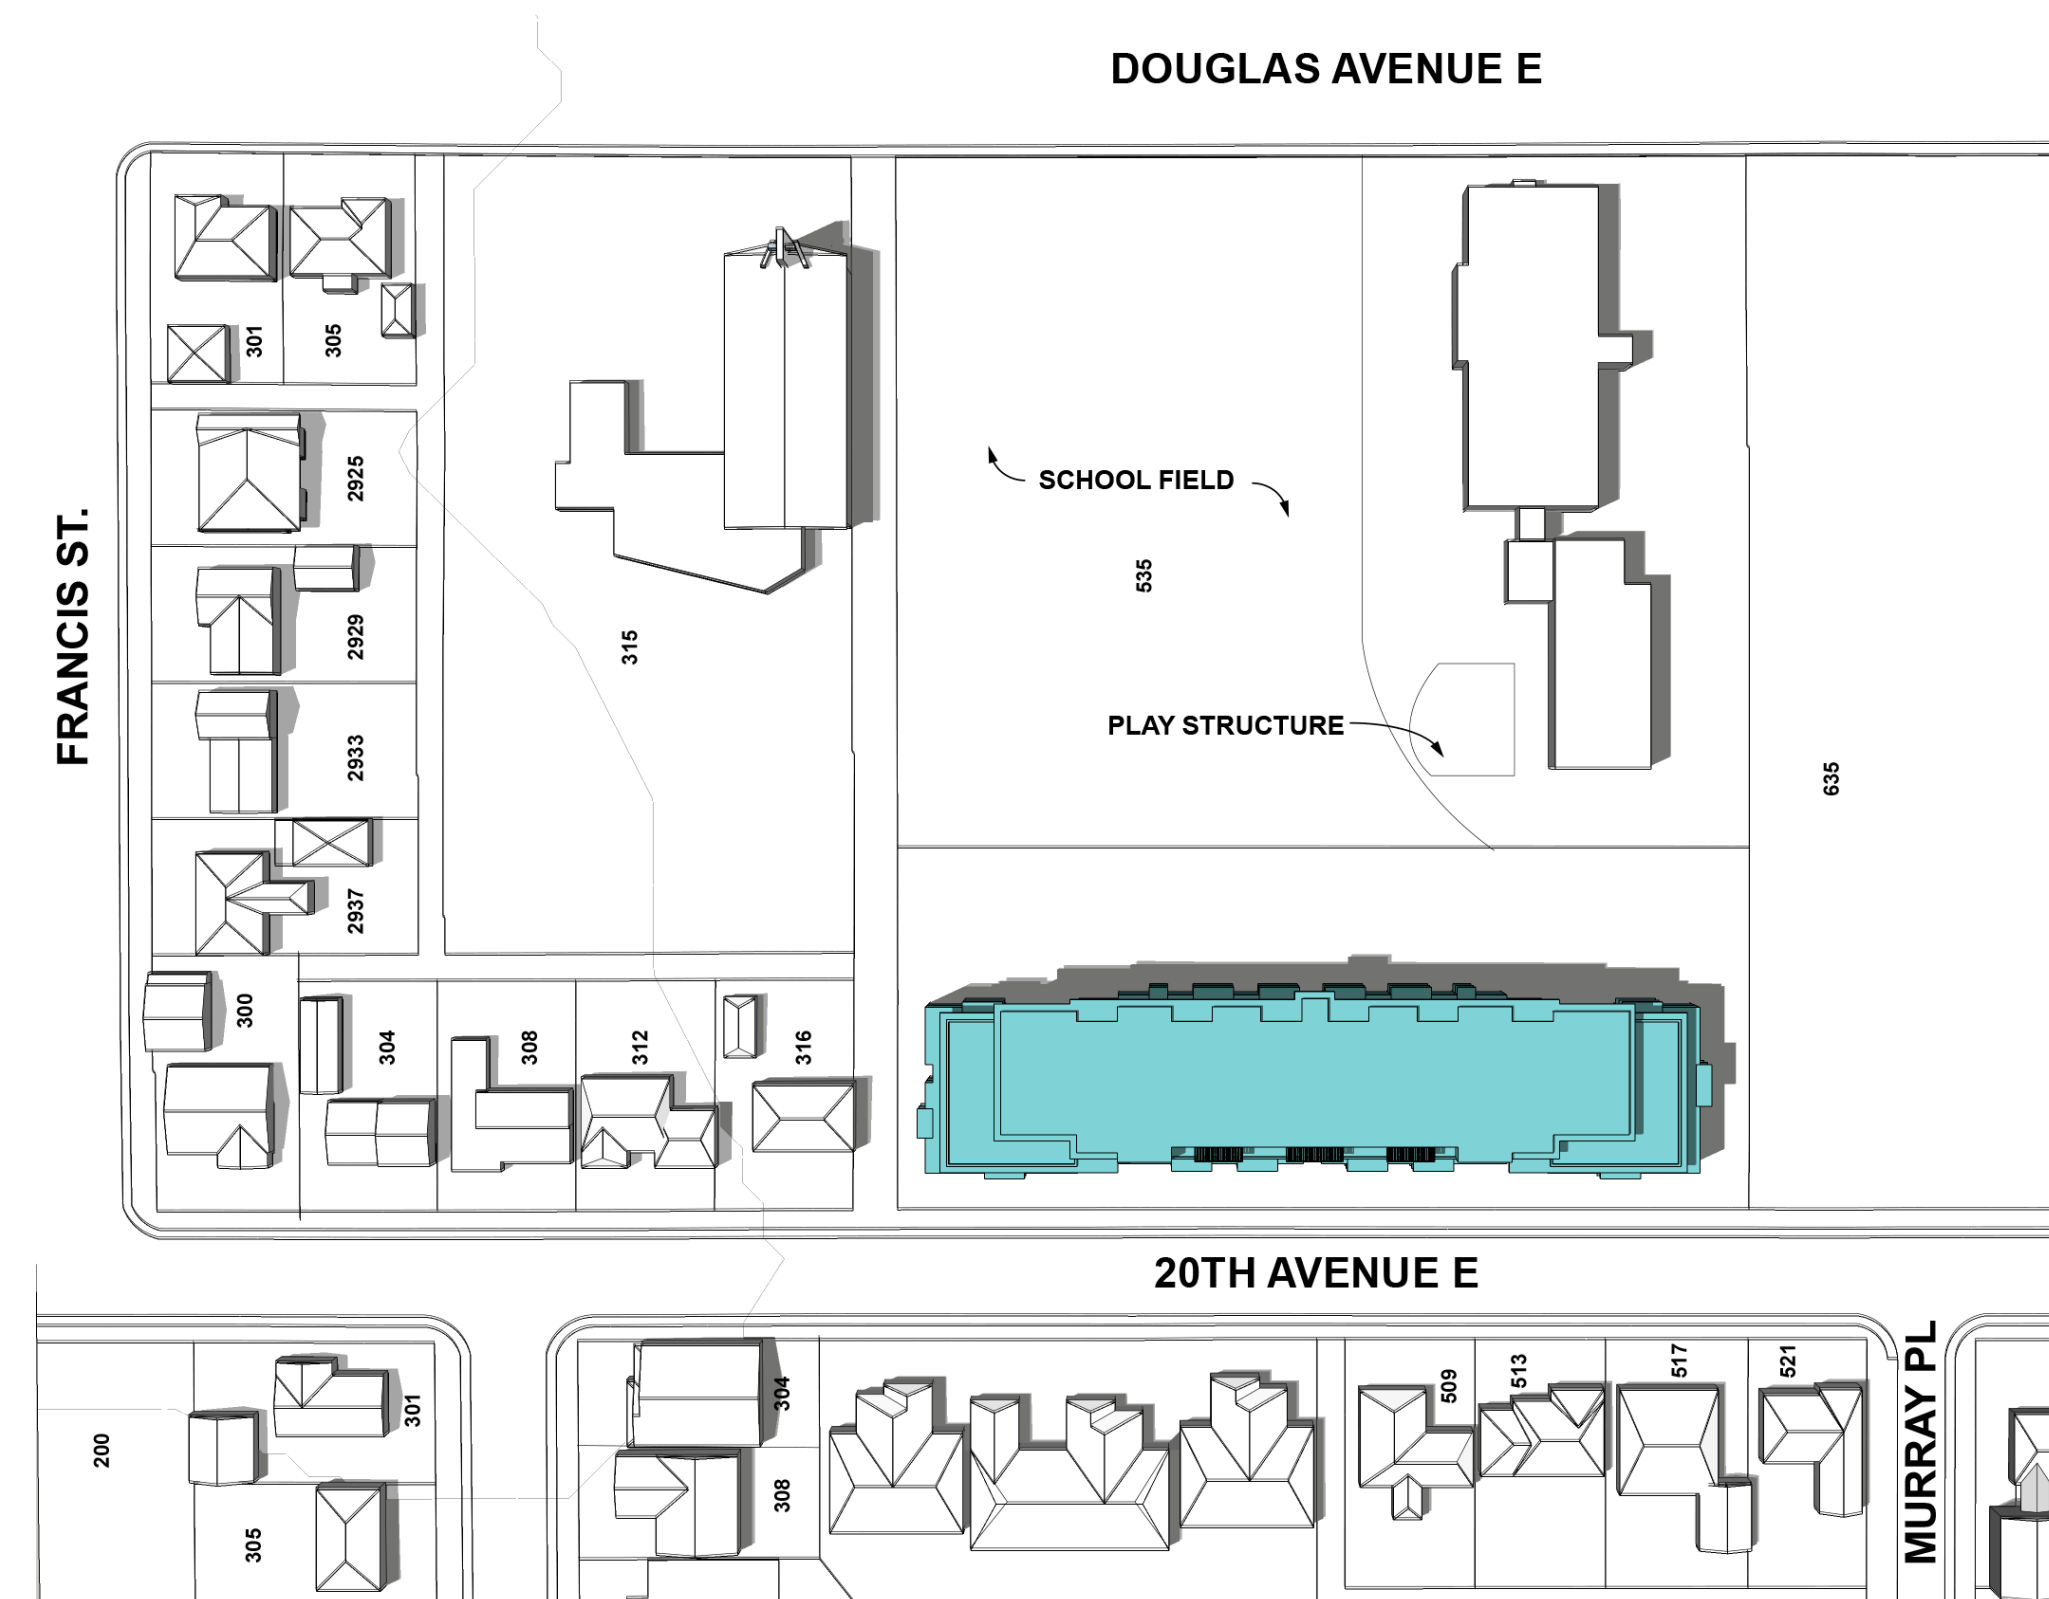

WINTER SOLSTICE

9am

12pm

3pm

SUMMER SOLSTICE

9am

12pm

3pm