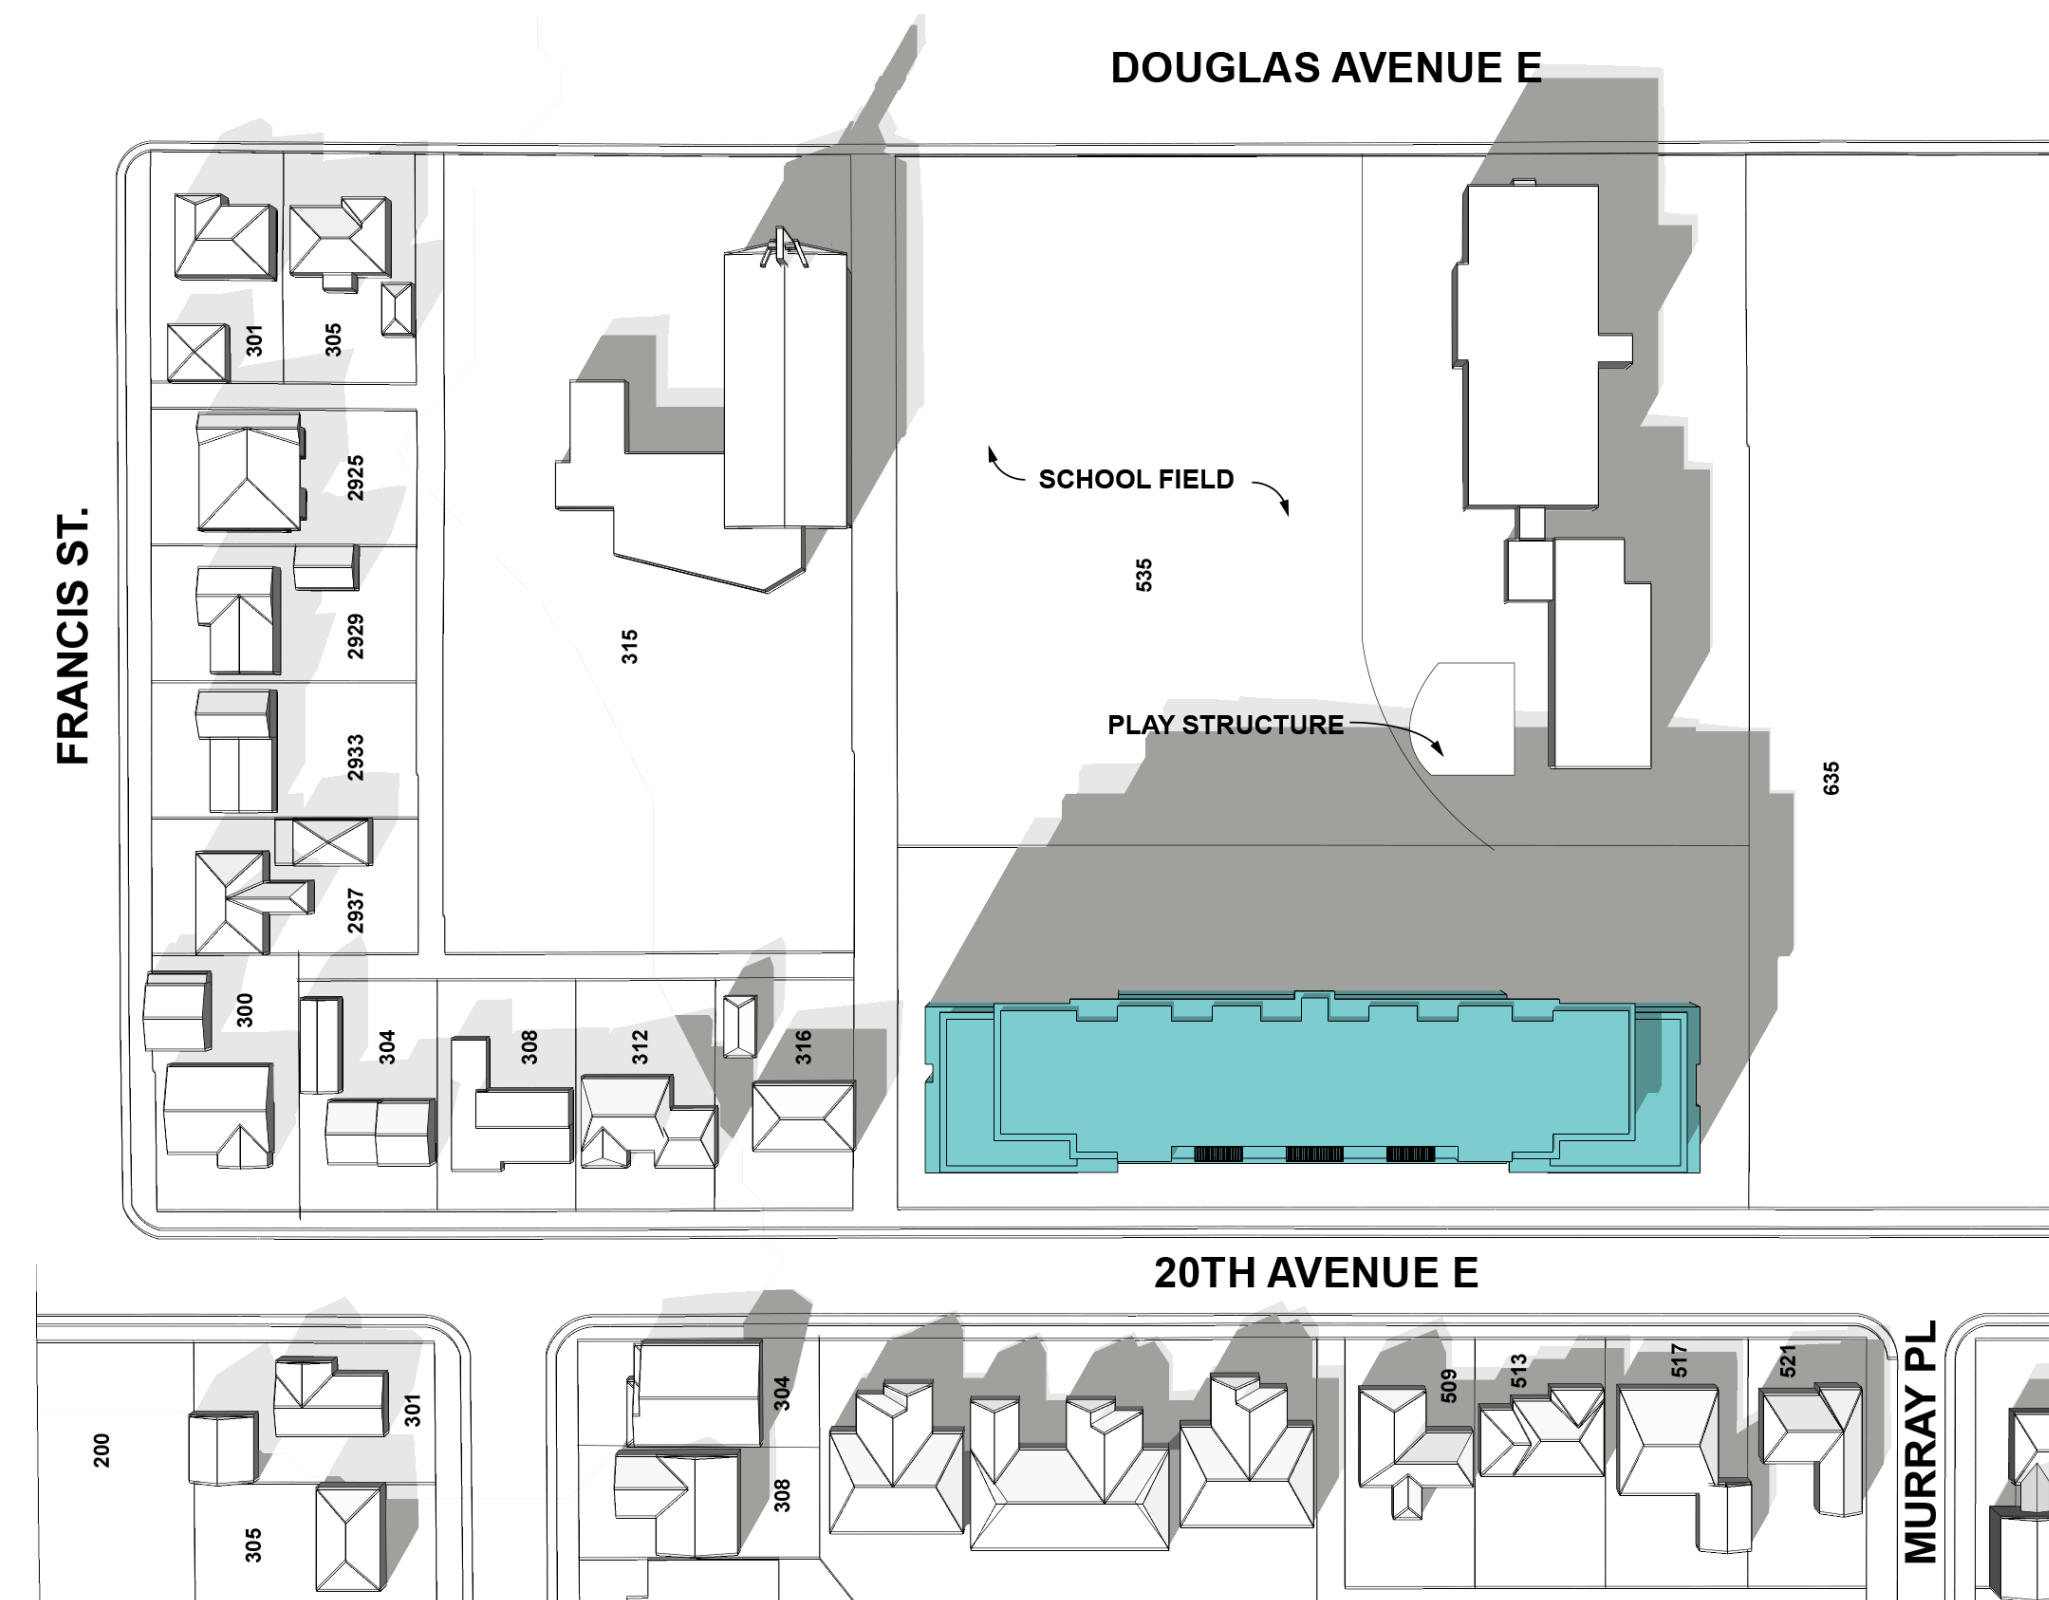

WINTER SOLSTICE

9am

12pm

3pm

SUMMER SOLSTICE

9am

12pm

3pm