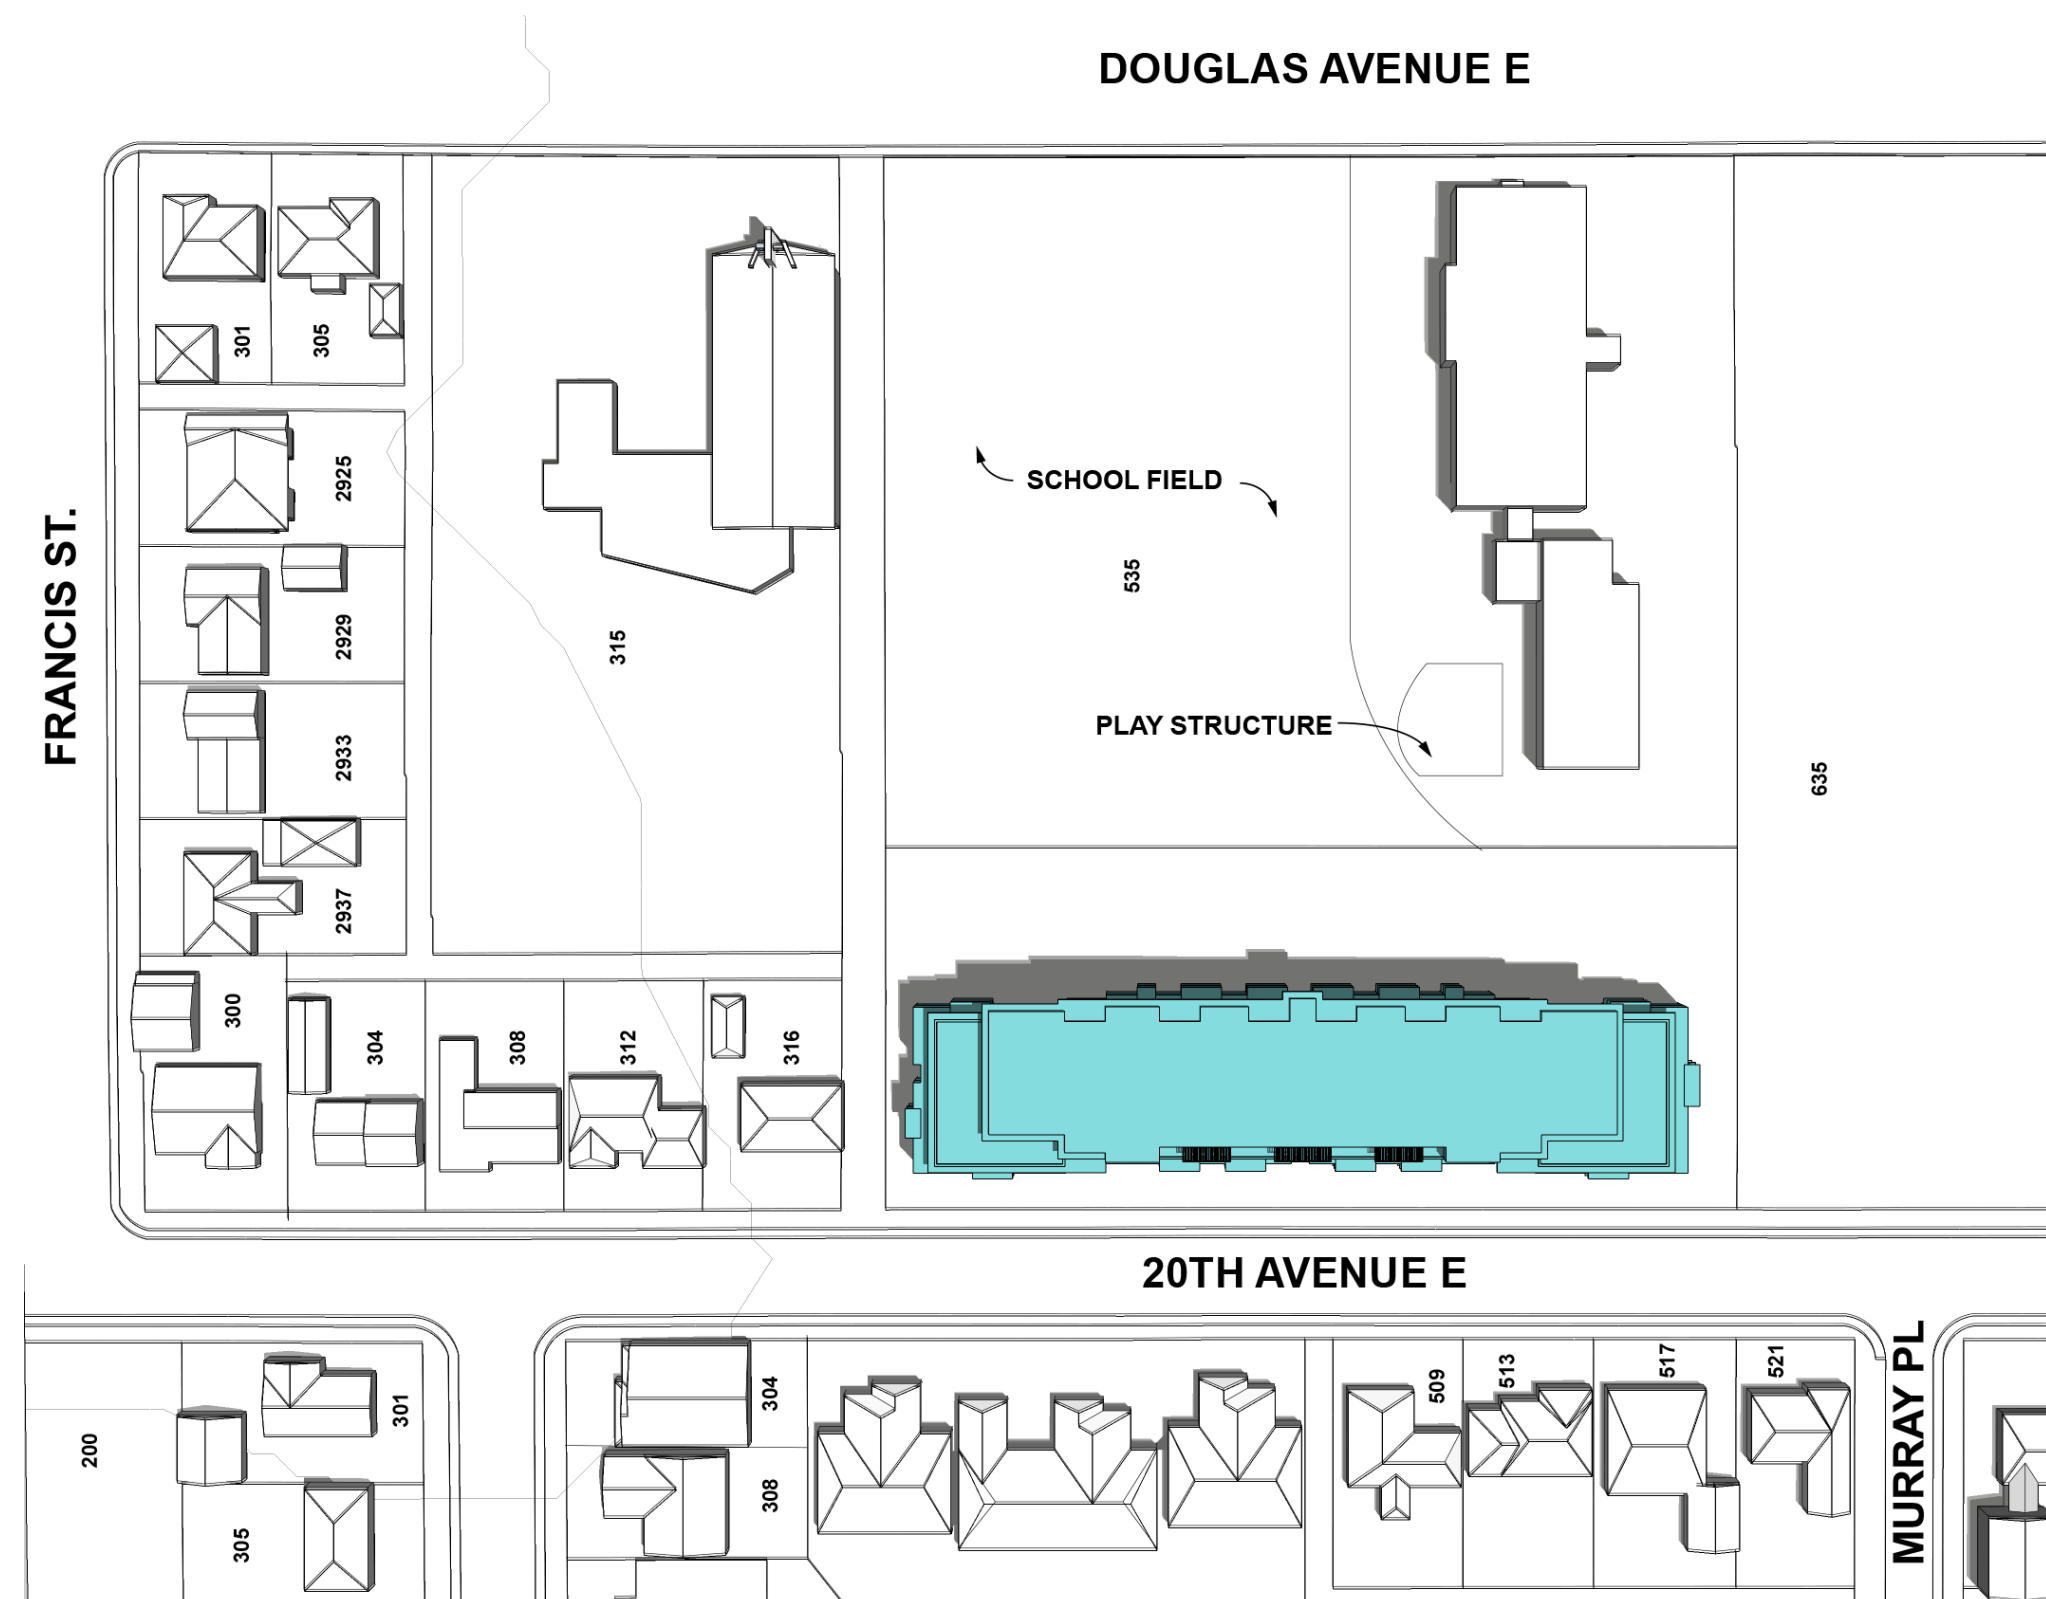

WINTER SOLSTICE

9am

12pm

3pm

SUMMER SOLSTICE

9am

12pm

3pm