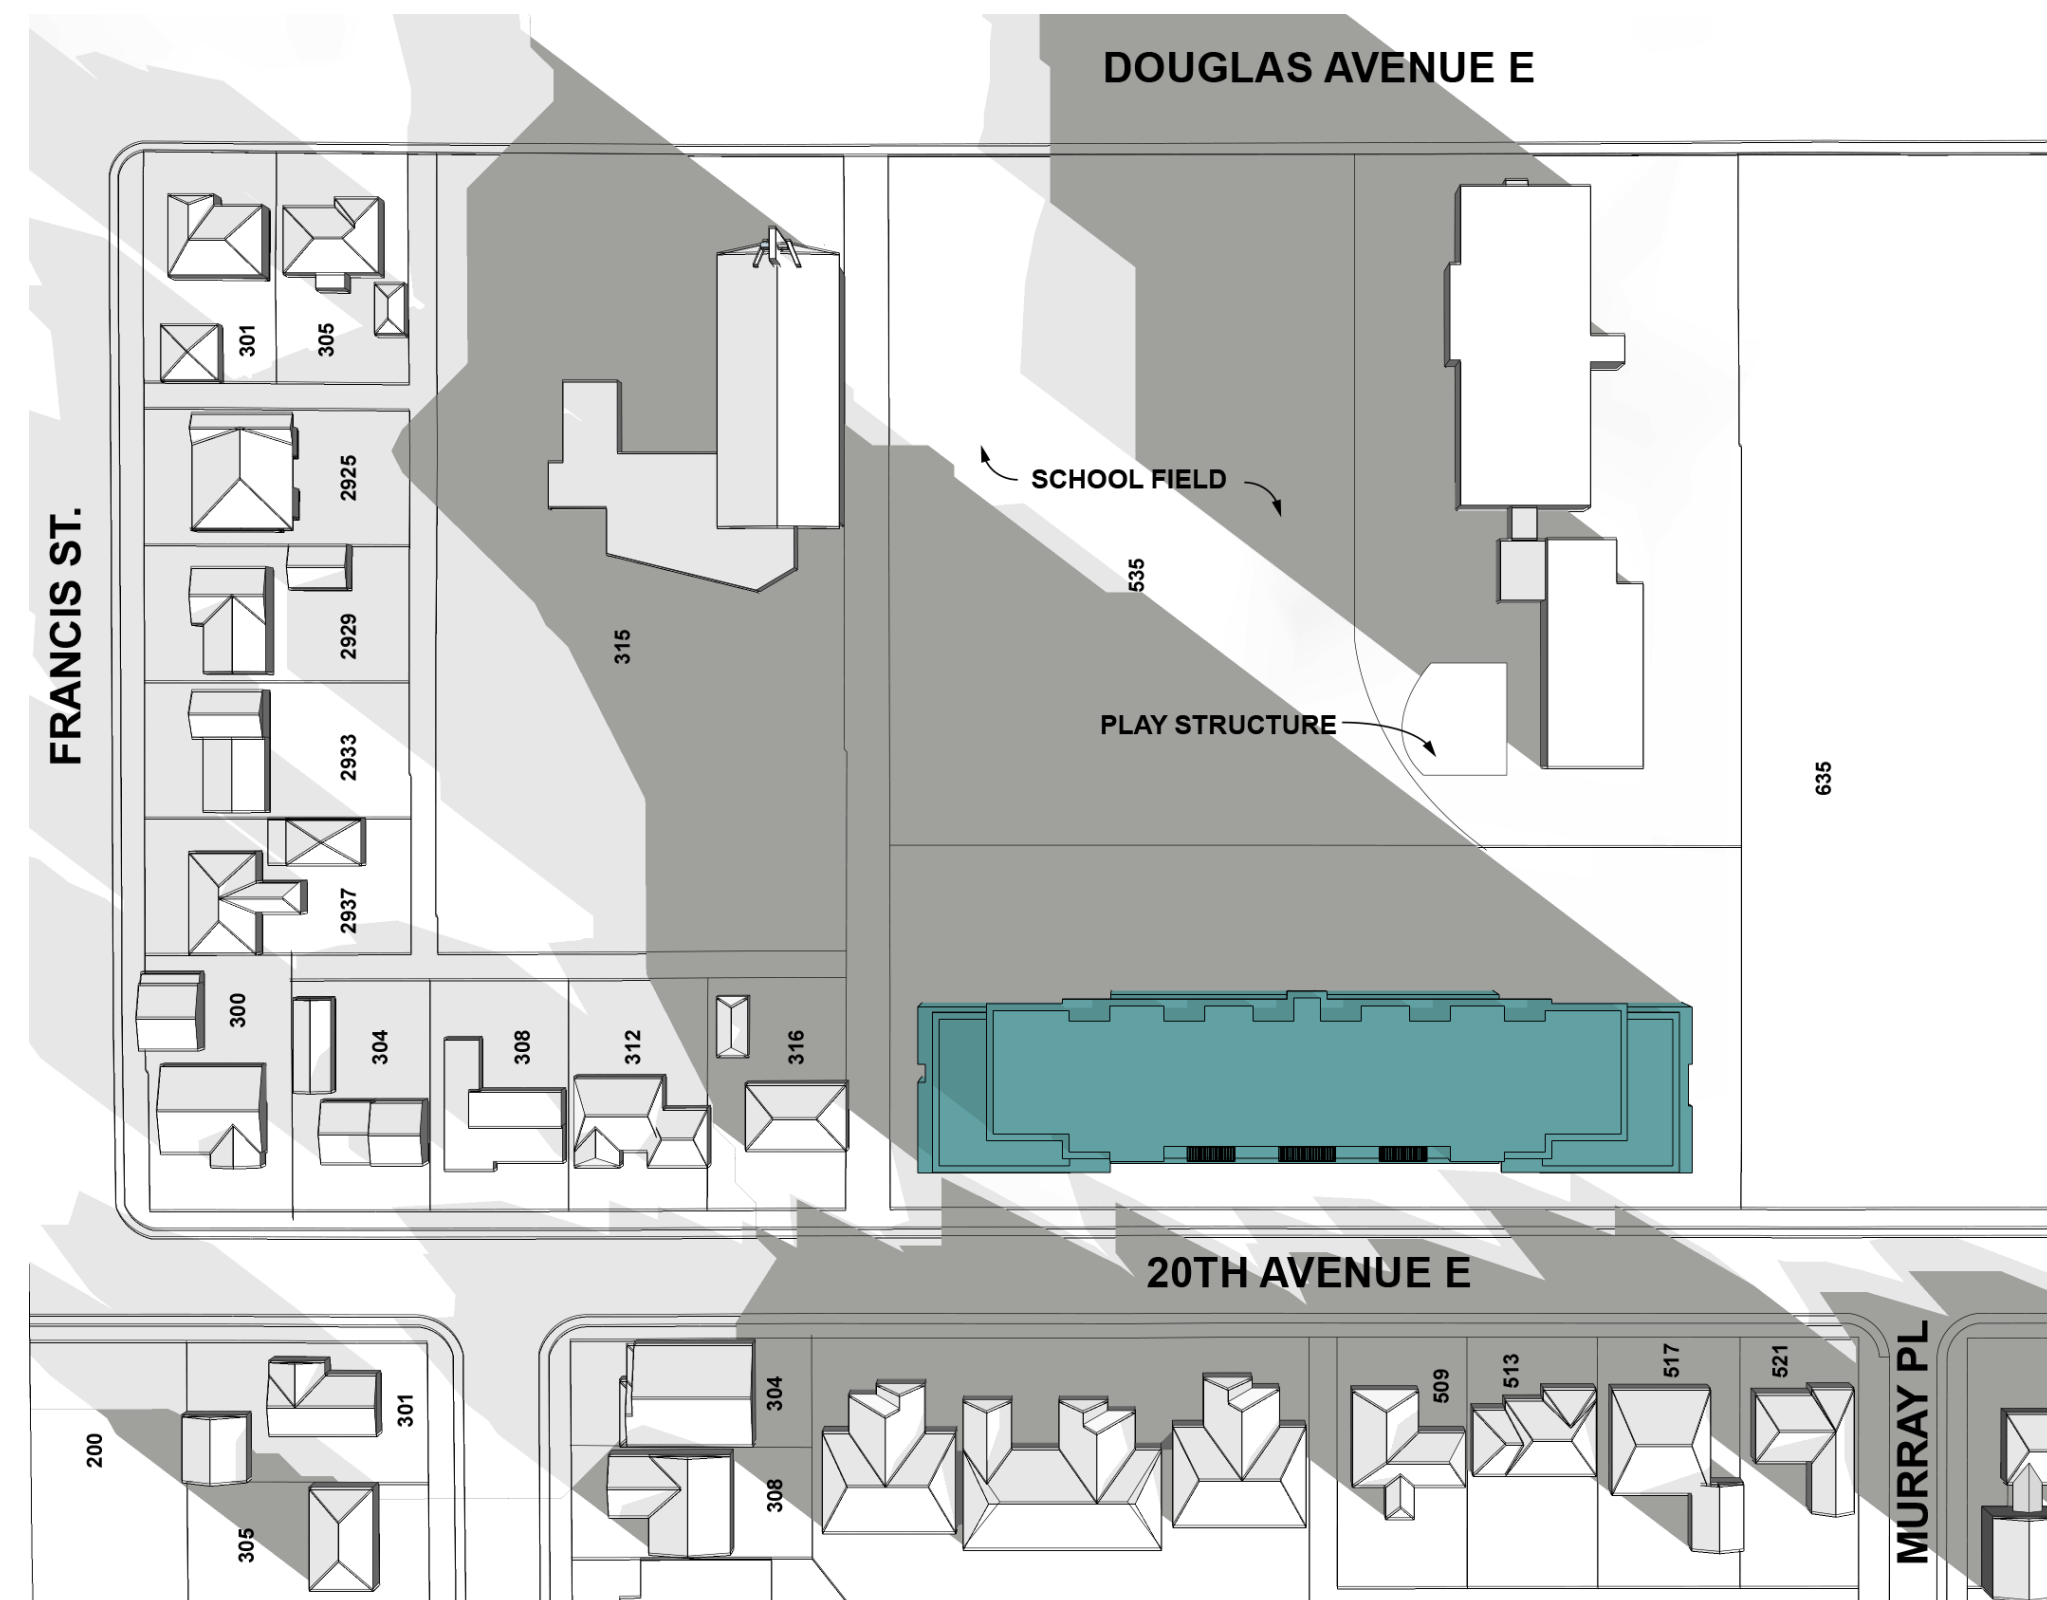

WINTER SOLSTICE

9am

12pm

3pm

SUMMER SOLSTICE

9am

12pm

3pm